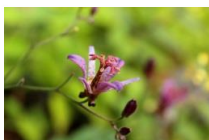

アルプの里 花だより

○……見頃 △……咲き始め

ロックガーデン

アサマフウロ ○

イワシャジン ○

コハマギク ○

タムラソウ ○

ホトギス △