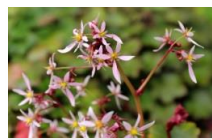

アルプの里 花だより

○……見頃 △……咲き始め

ロックガーデン

アサマフウロ ○

イワシャジン ○

コハマギク ○

タムラソウ ○

ホトギス △

ダイヤモンドソウ △

高山樹林園

シュウメイギク ○

ミヤギノハギ ○

コオニユリ ○

マツムシソウ ○

サラシナショウマ ○

八重咲きタマアジサイ ○