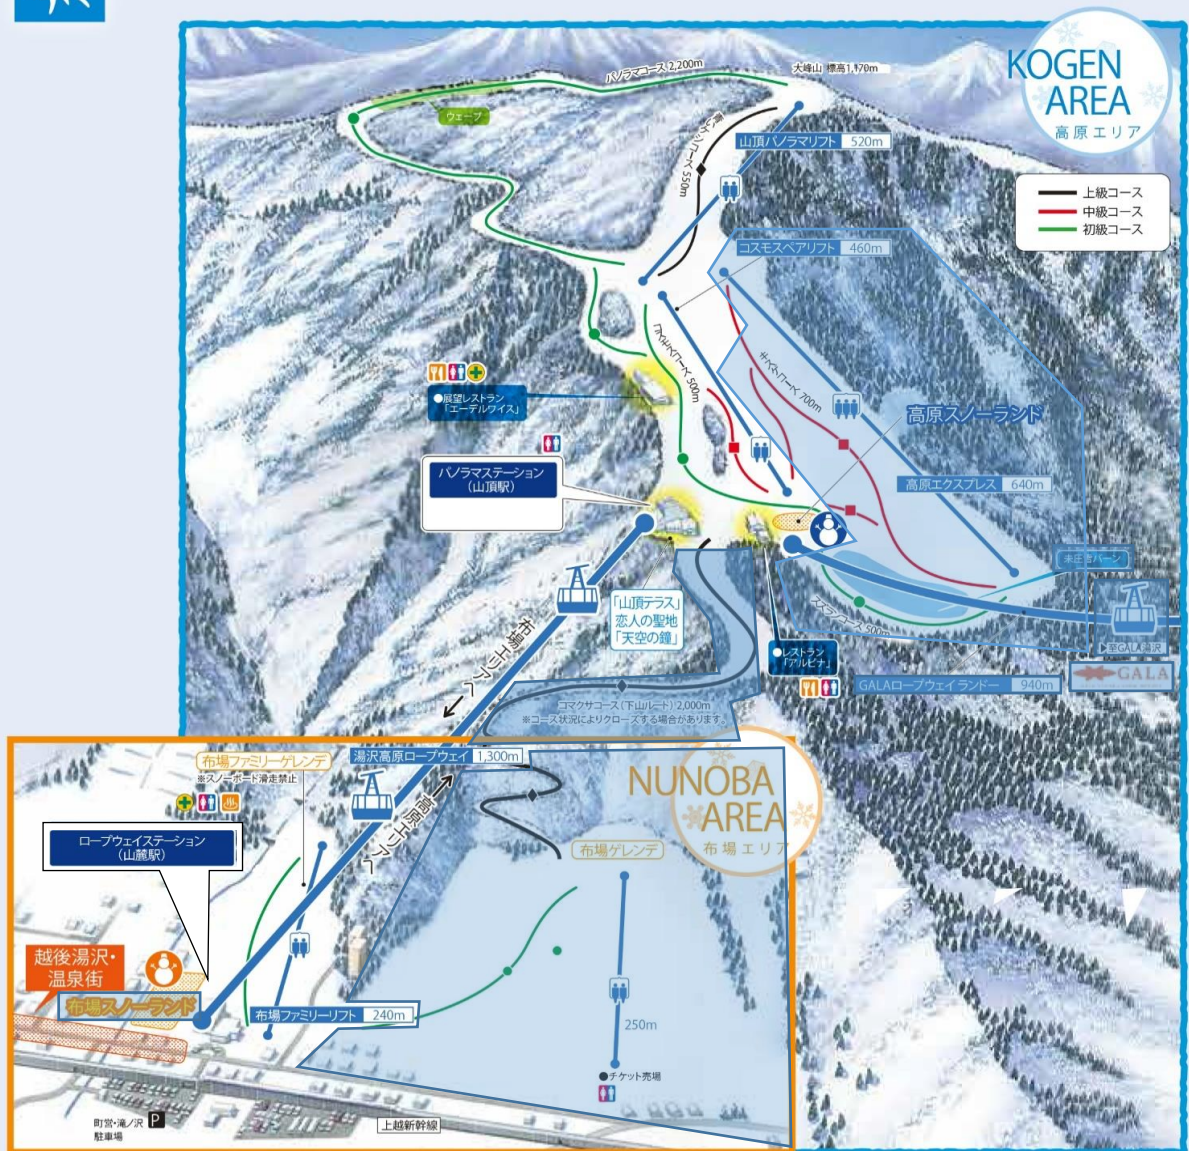

営業エリアのお知らせ。

※コースマップはイメージです。正確なコース状況は現地にてご確認ください。

	運行リフト	営業コースその他
	ロープウェイ	巻機連邦、谷川連峰、魚沼平野など冬の絶景が お楽しみいただけます。
布場エリア	ファミリーリフト	ファミリーゲレンデ・無料そり乗り場(ソリレンタル500円)
高原エリア	コスモスペアリフト	コスモスコース
	山頂パノラマリフト	青いケシコース、パノラマコース、(キスゲコース上部のみ)
	高原エクスプレス	-
	高原スノーランド	-