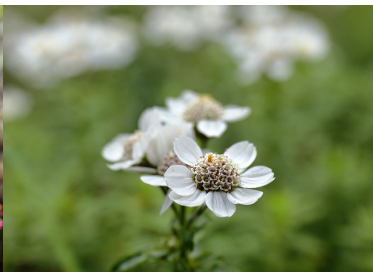

ツリガネニンジン

ホソバノコギリソウ